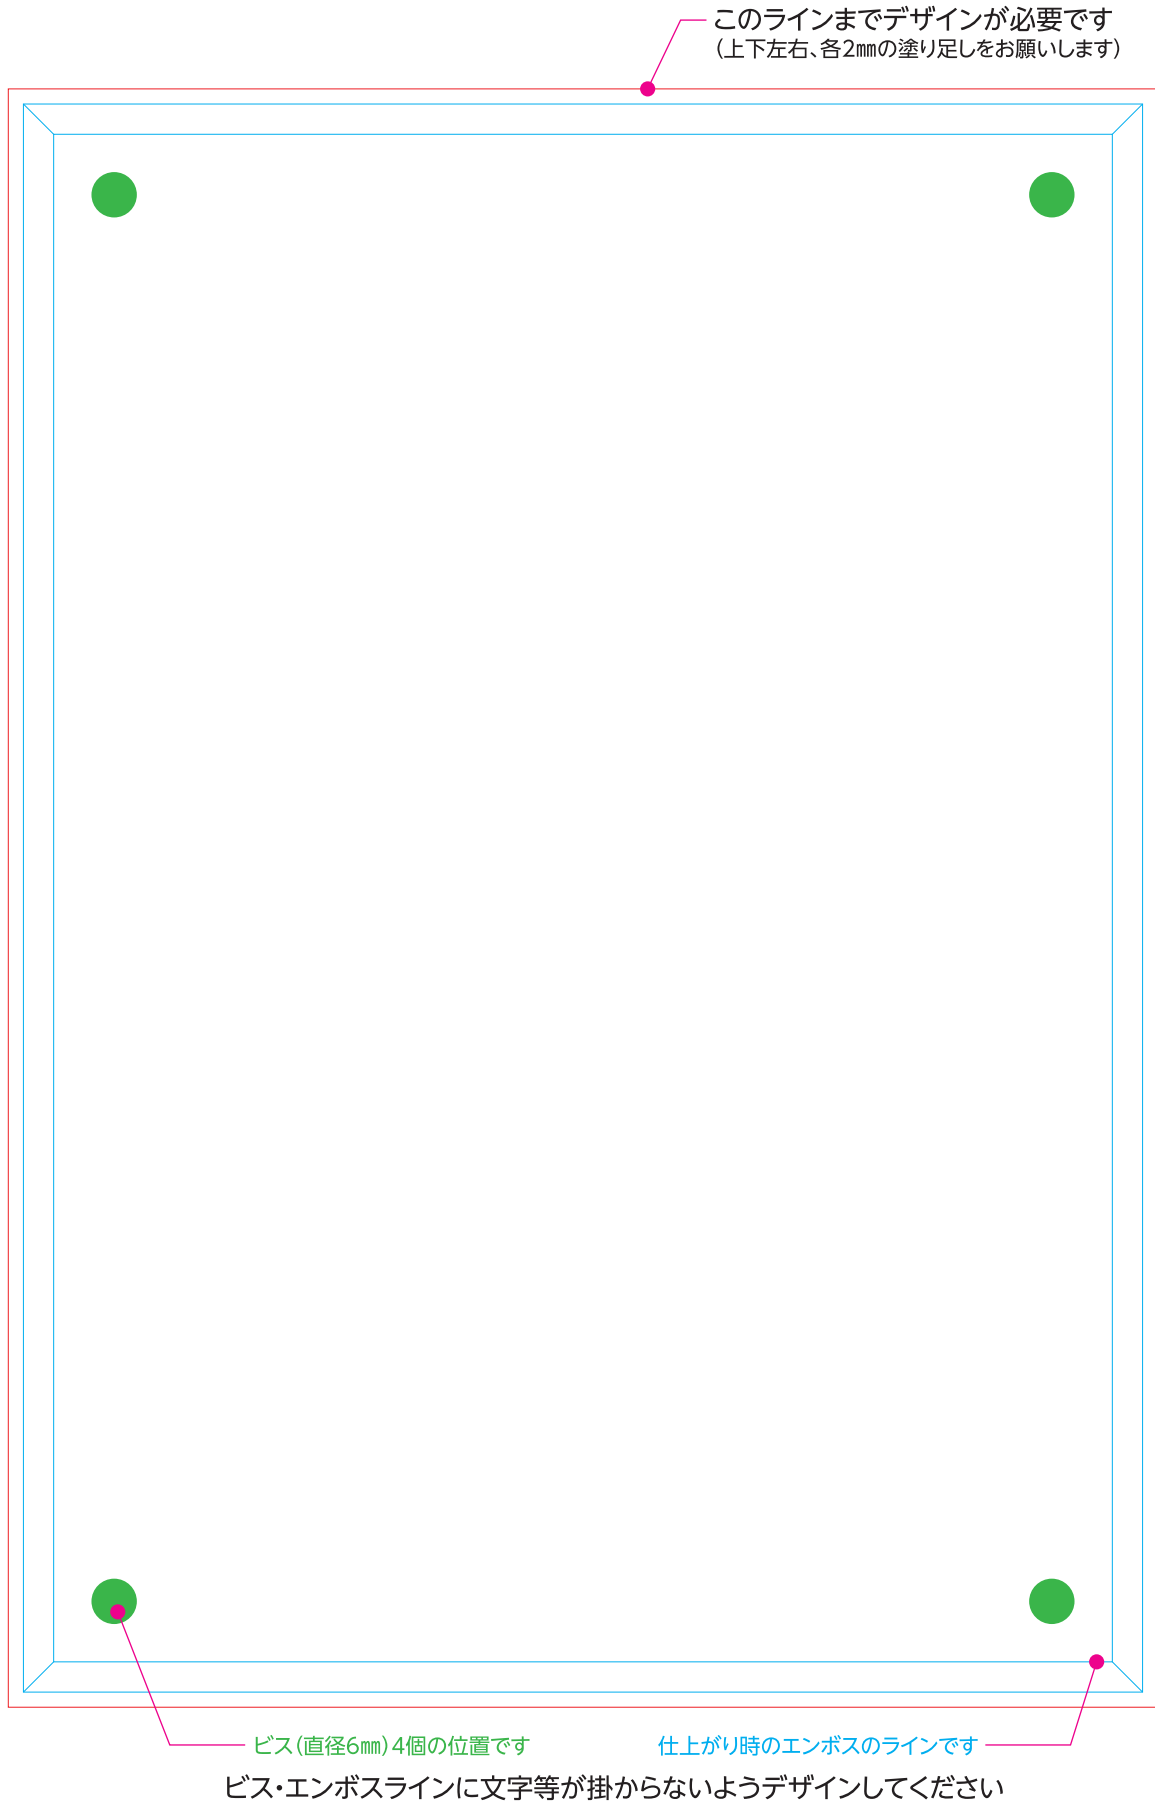

■アクリル写真たて(縦)
【仕上がりサイズ 縦210mm×横148mm】

弊社でのデータの修正はいたしかねます 不備は修正データを再送いただきます

注意事項

- 特色は使用していませんか?
CMYK4色データをお願いします。
- 文字は全てアウトライン化していますか?
- 画像を配置する場合、その画像データはRGBになっていませんか?
CMYKデータをお願いします。(解像度は実寸300~400pixel/inch推奨)
- 配置している画像データはリンクされていますか? もしくは埋め込みされていますか?
配置の場合は画像データも一緒にご入稿ください。(PSDデータ推奨)